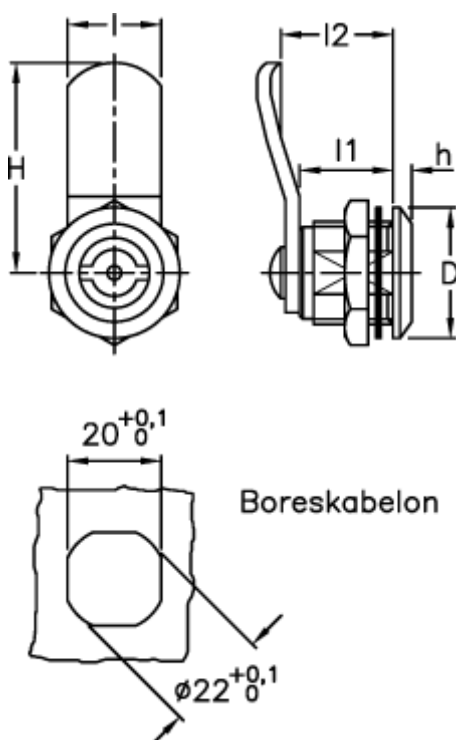

Varenummer: 2310421317  
Beskrivelse: E+G Pallås m/specialnøgle  
CQ/A-45-24

## Mål

$D = 28$

$H = 45$

$h = 4$

$l = 20$

$l_1 = 20$

$l_2 = 24$